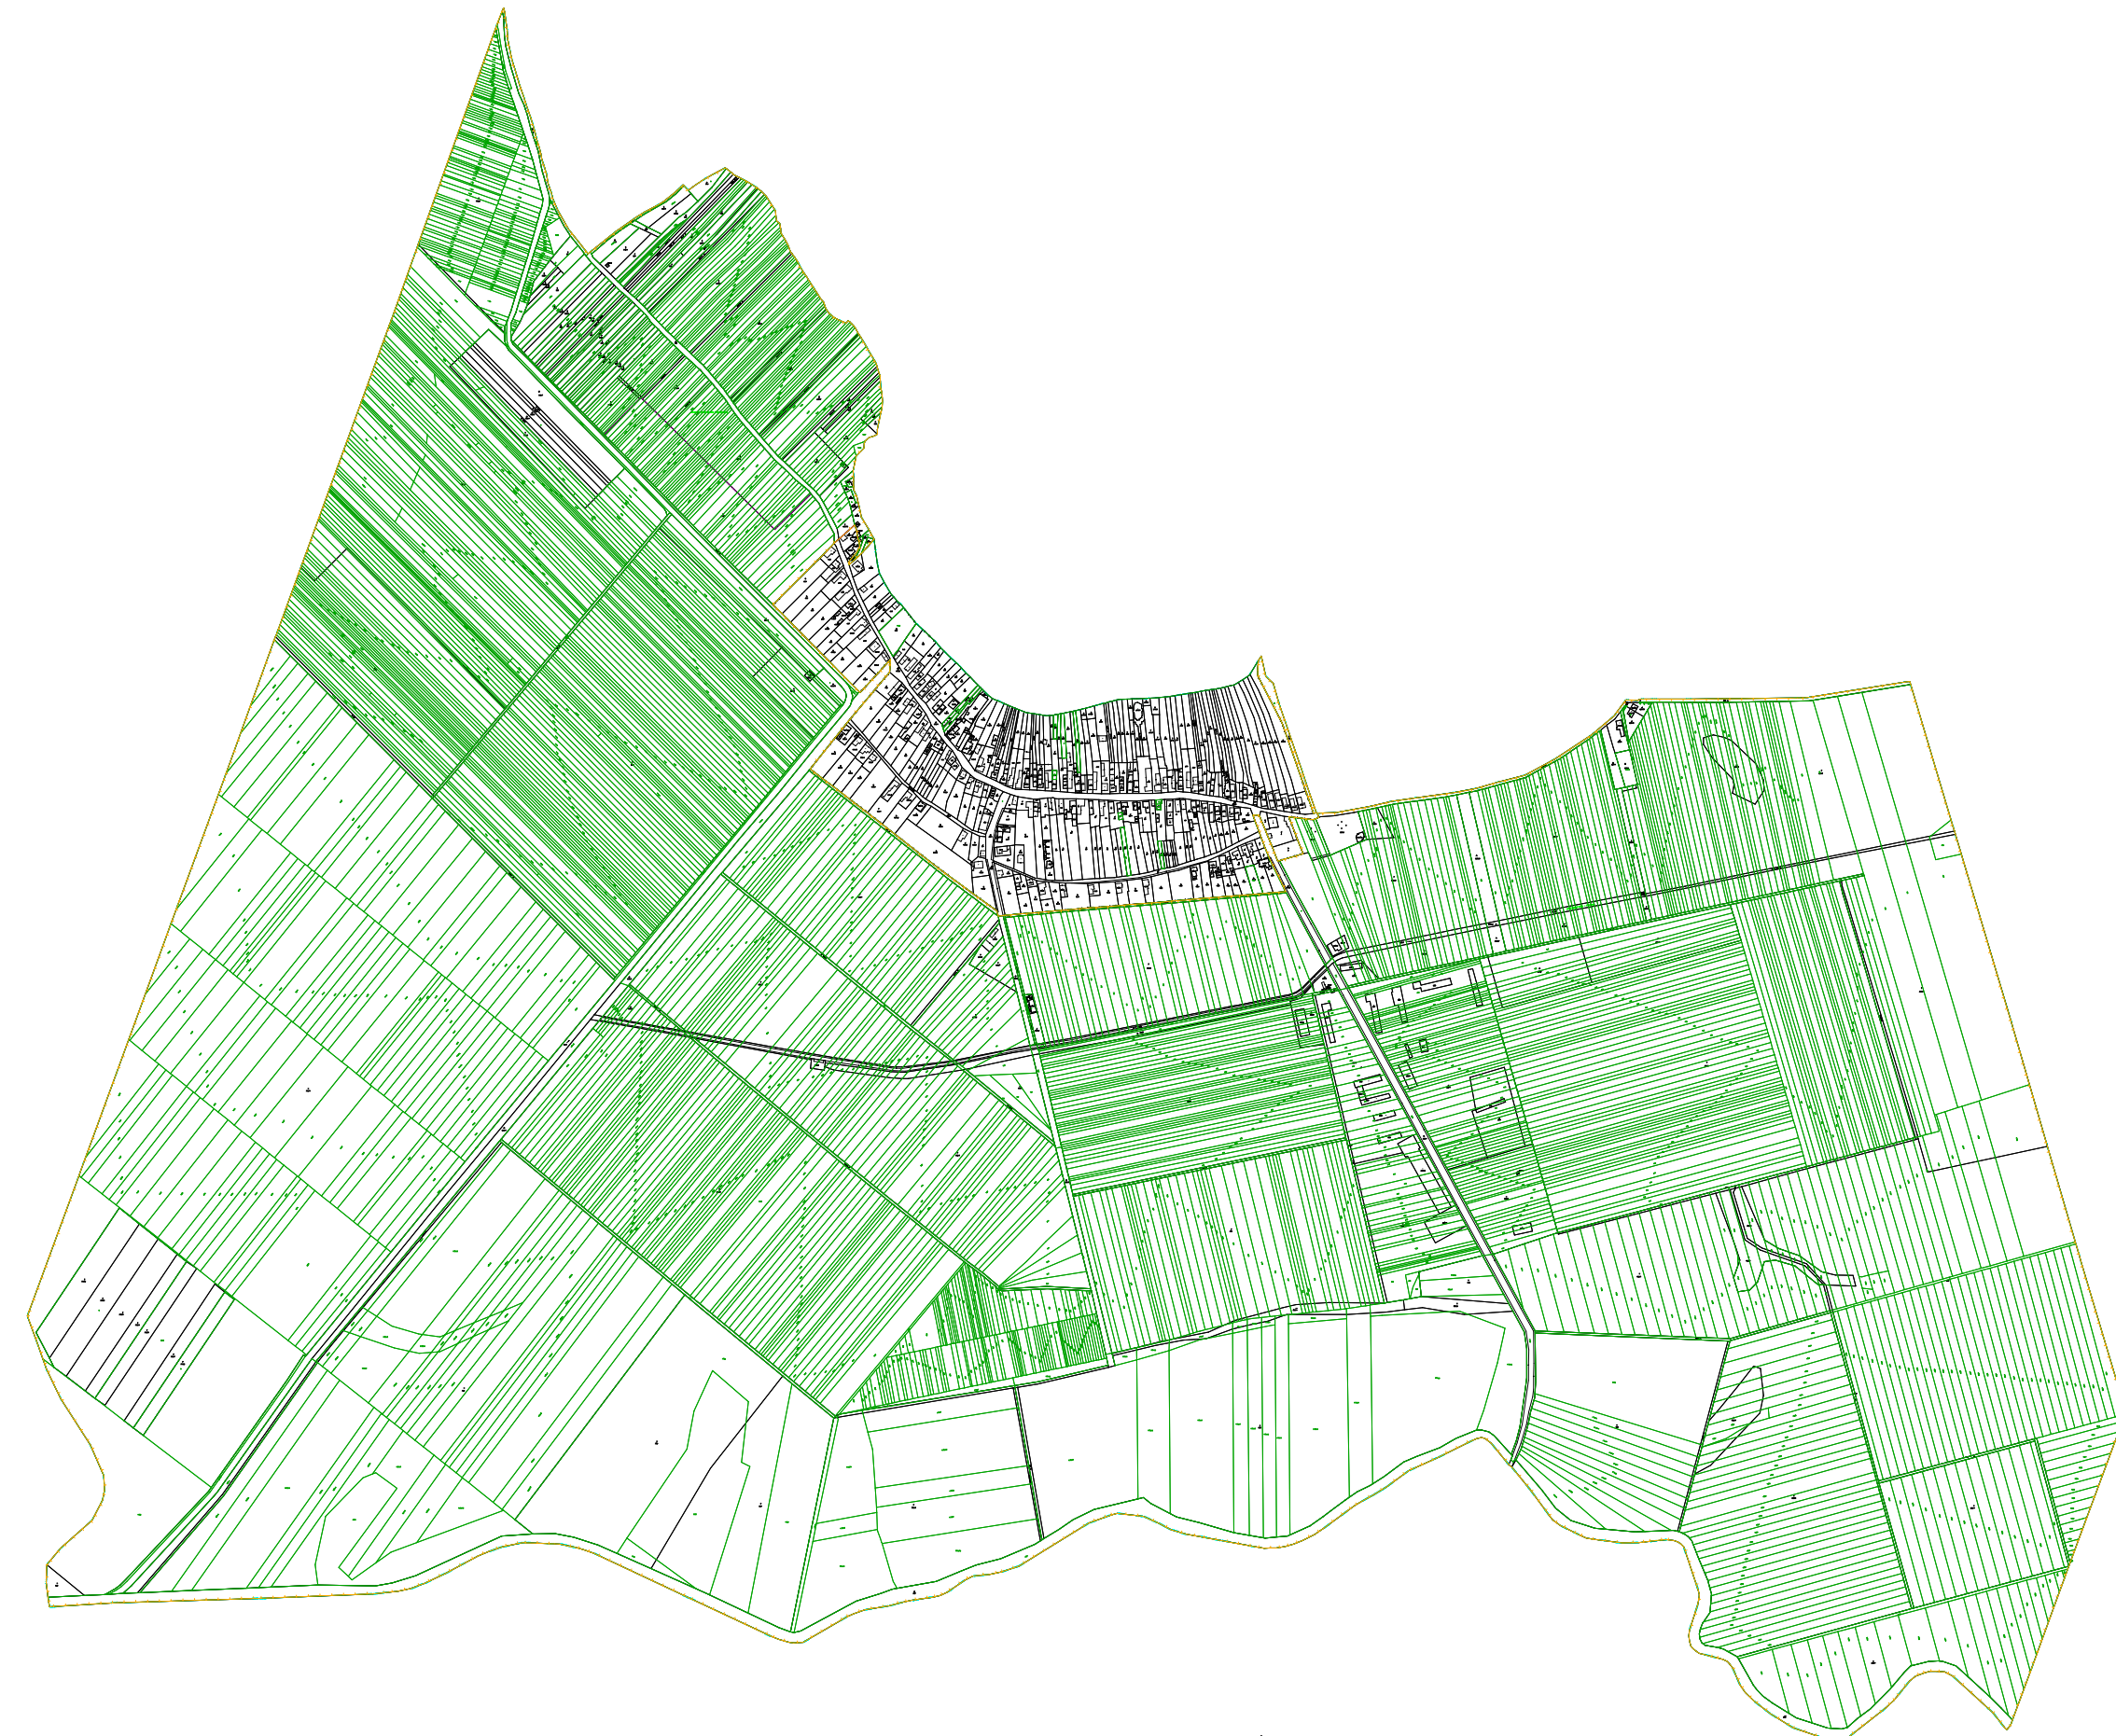

# Navrhovaný obvod PPÚ Malý Kamenec

## Legenda

- Obvod PPÚ
- Parcela registra C
- Parcela registra E

Mierka 1:12 000