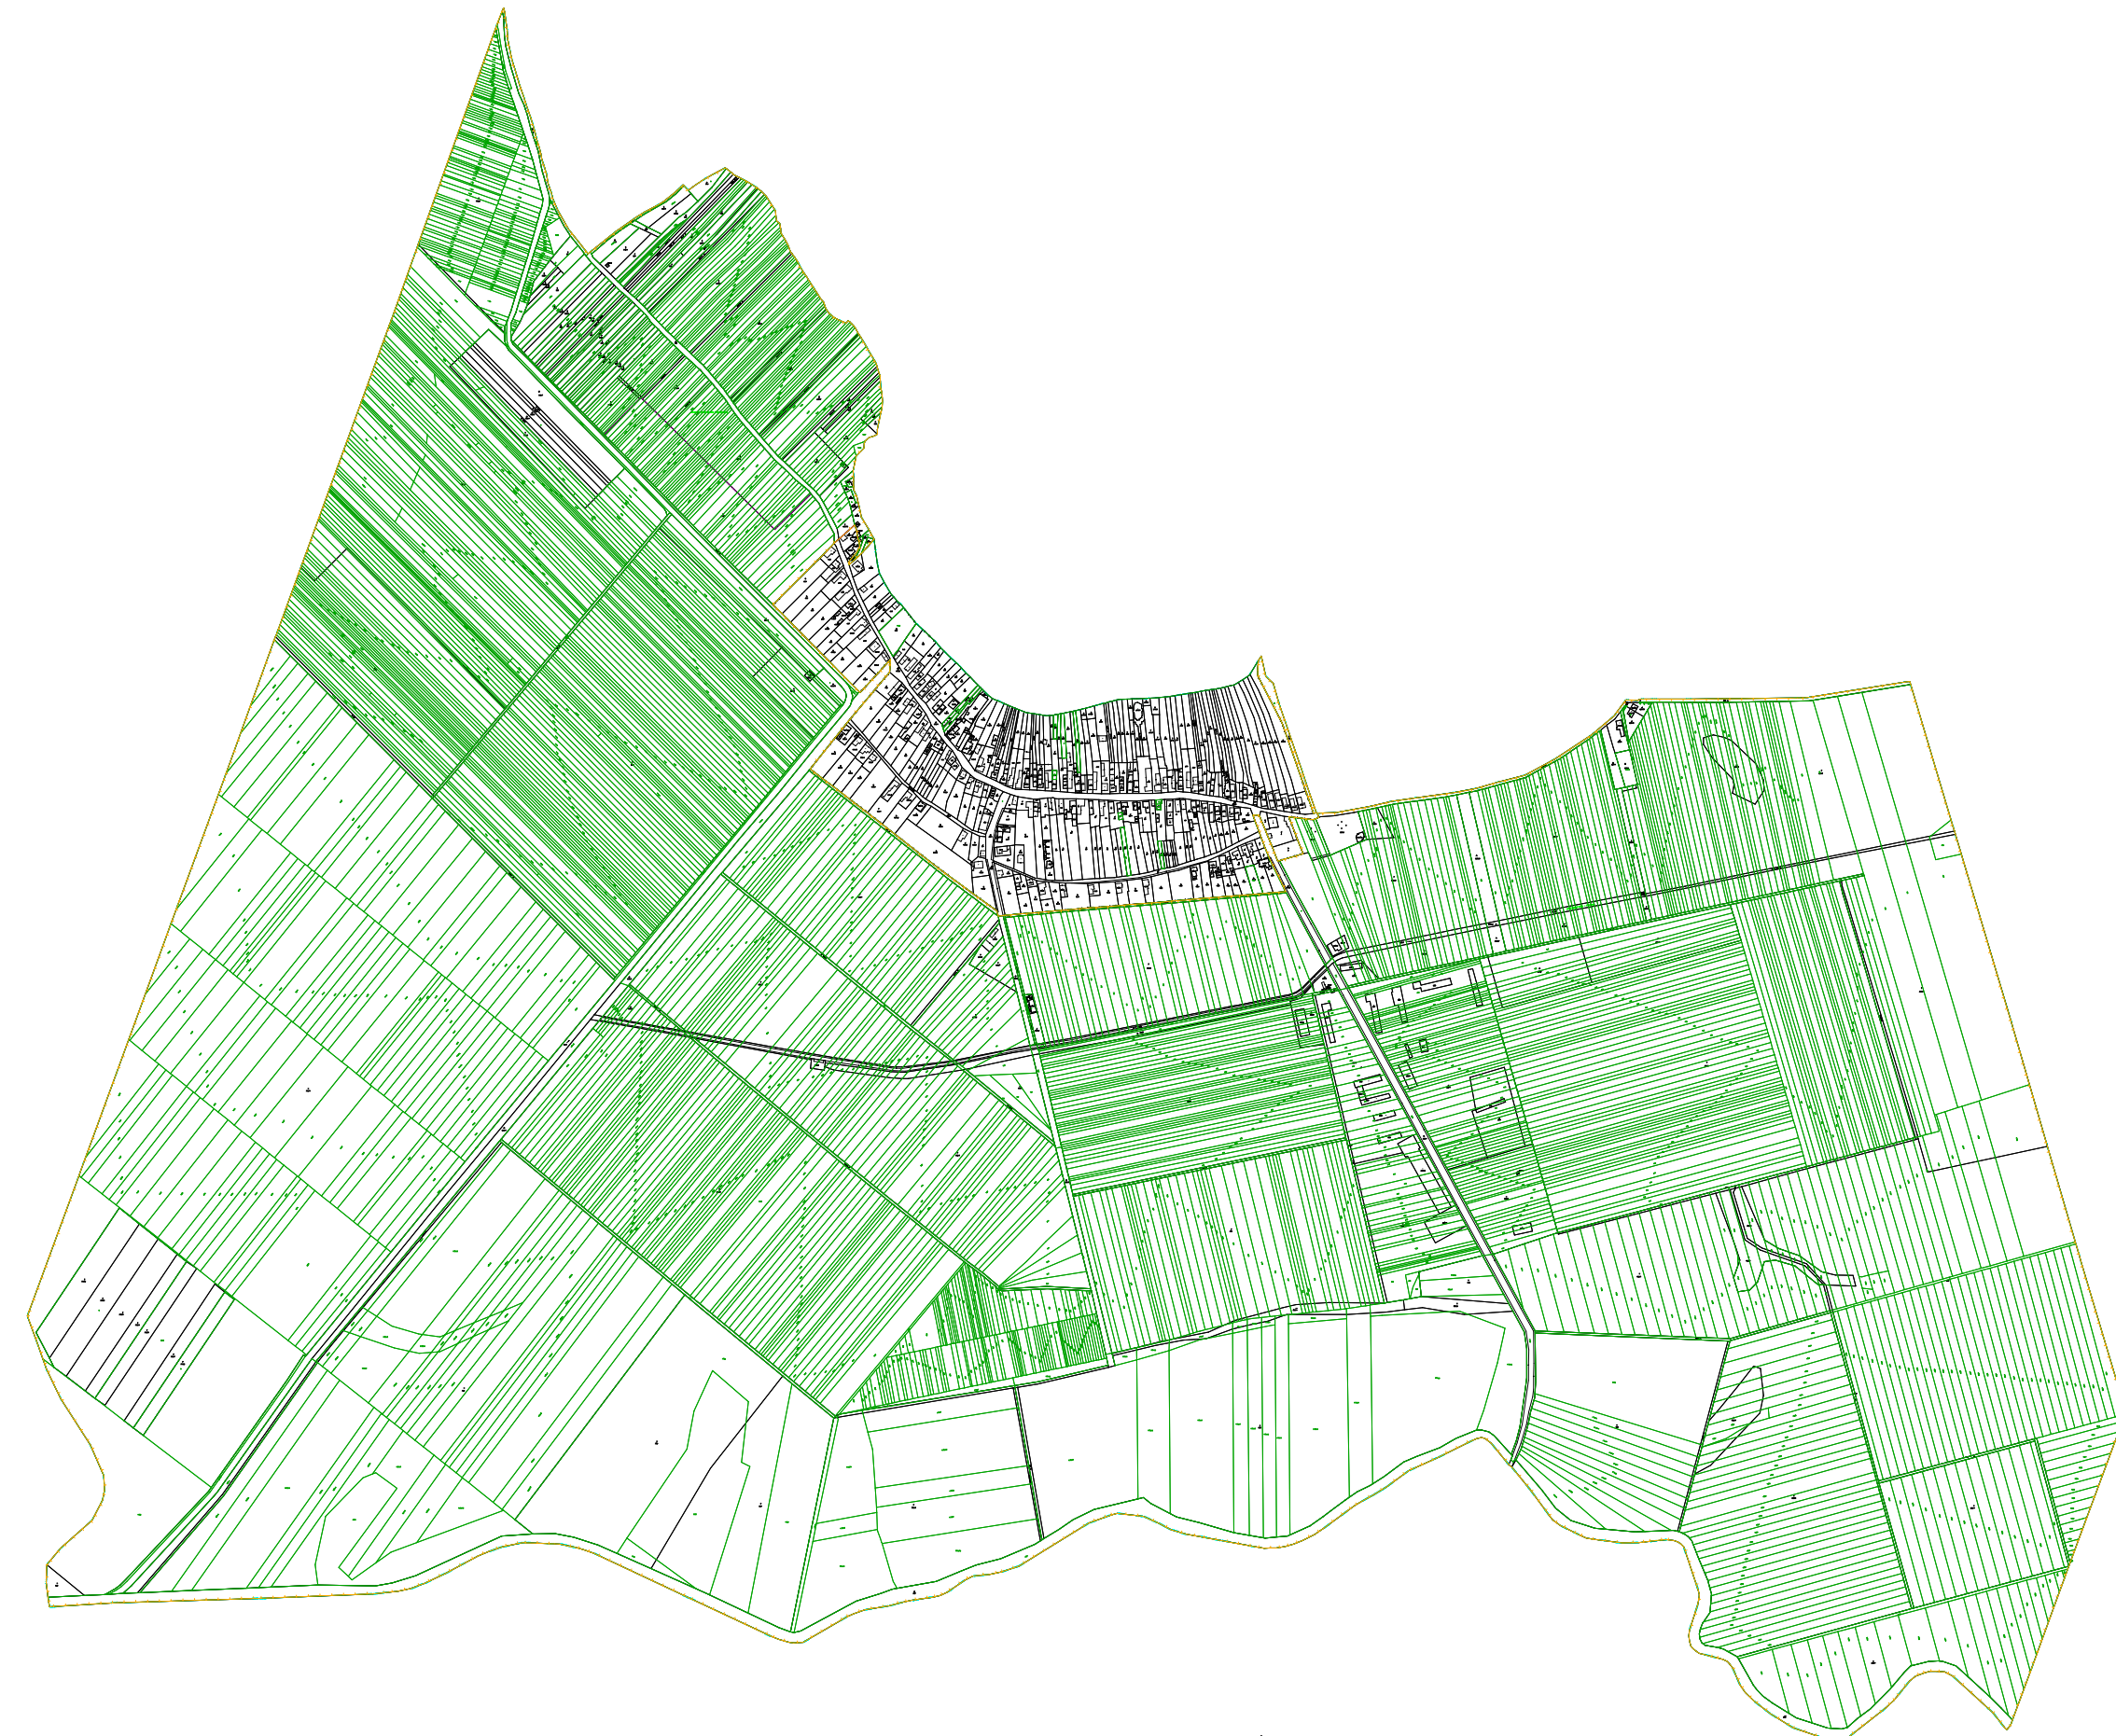

Navrhovaný obvod PPÚ Malý Kamenec

Legenda

- Obvod PPÚ
- Parcela registra C
- Parcela registra E

Mierka 1:12 000

Uživateľ: Administrator — Číslo kľúča: 10522